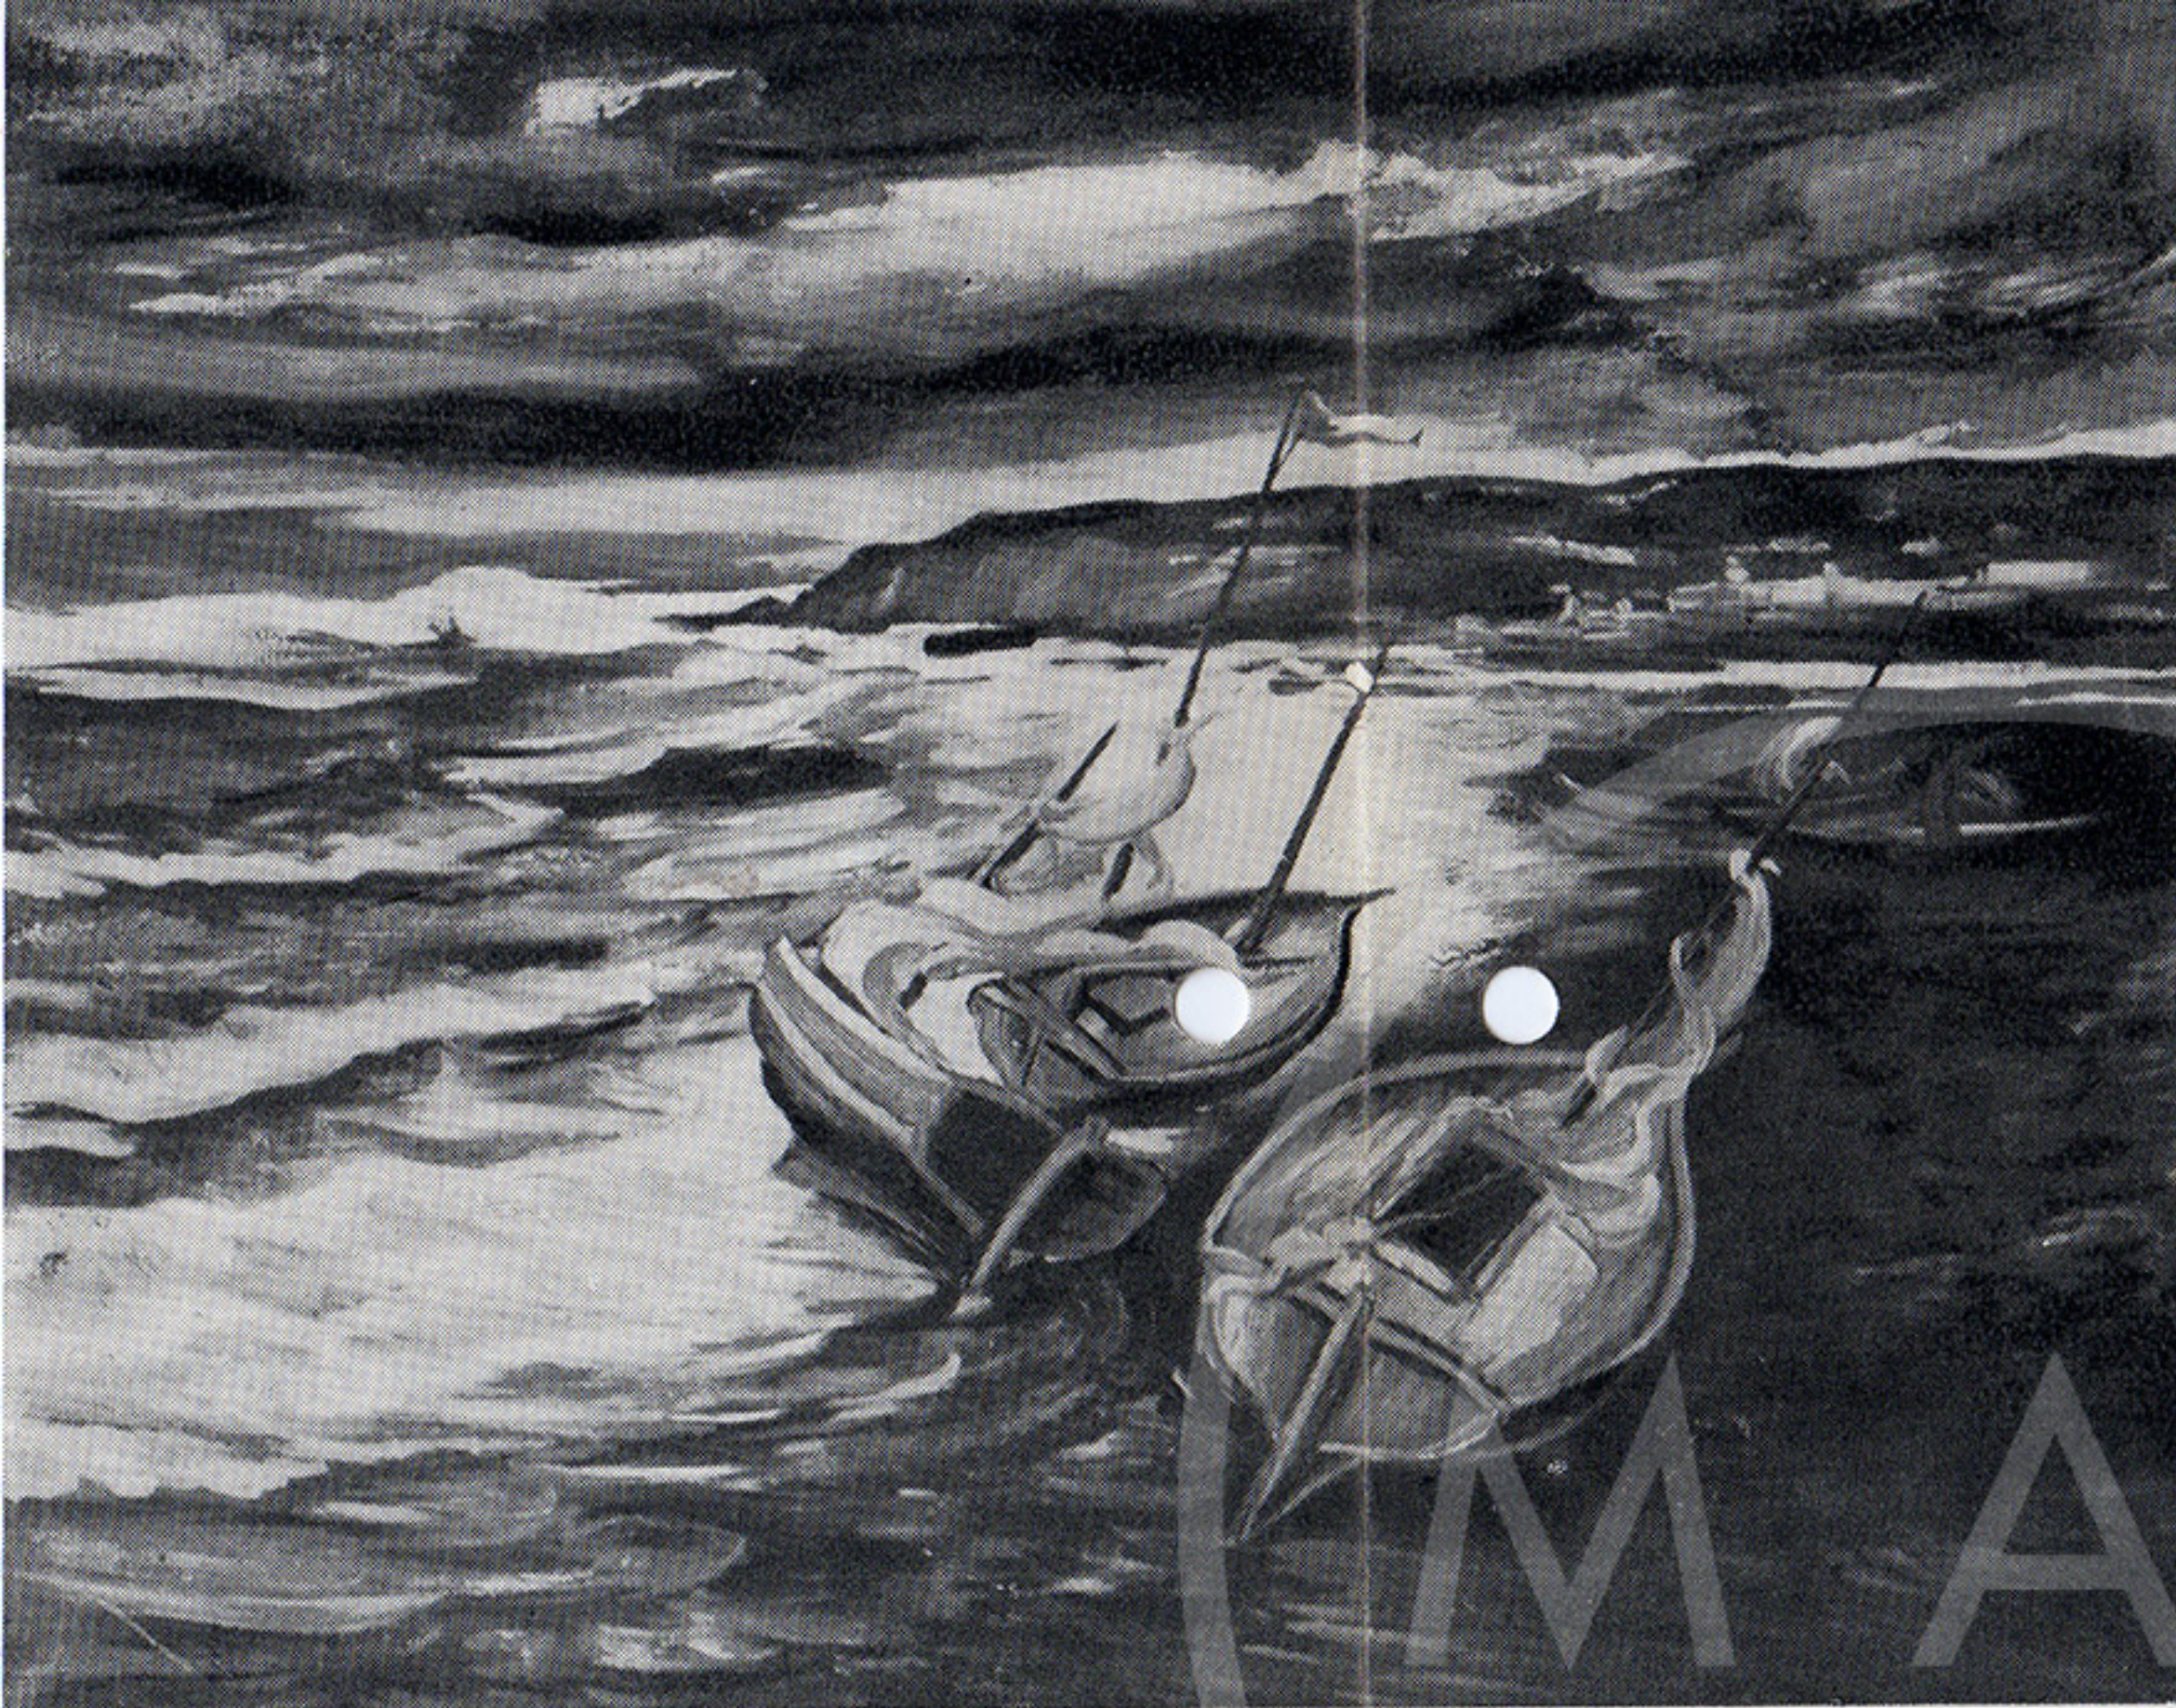

ISRAEL

ROA

Homenaje a Chiloé

**S A L A D E L A
UNIVERSIDAD DE CHILE**

21 JULIO AL 5 DE AGOSTO

1964

ISRAEL ROA

ISRAEL ROA

¡Qué sabia mirada la de este pintor, cómo su pupila se enamora del paisaje, y cómo el paisaje va por su ojo hacia su corazón, para salir expresado en latidos de diástole y sístole de la pintura, transformado en la rica experiencia de sus cuadros!

Porque el suyo es oficio de enamoramiento. Israel Roa enamora al paisaje, el que viene a besar su mano, comunicándole un directo temblor, tan presente en el dinamismo de sus formas y de sus colores.

Paisaje y pintor se hacen uno, porque si bien los cuadros suyos nos dicen la exacta geografía del tema, no es menos cierto que el alma del pintor transfiere su sensibilidad, su gracia, su rigor, su elegancia, su sencillez y su inteligencia, materias alquímicas para que la Gran Obra se realice.

Alma y paisaje, pues. Así le he visto en la maravillosa playa de Achao, en una transparente mañana. Israel había extendido su lienzo frente al mar, mientras los habitantes del pueblo le contemplaban en su trabajo. Posó