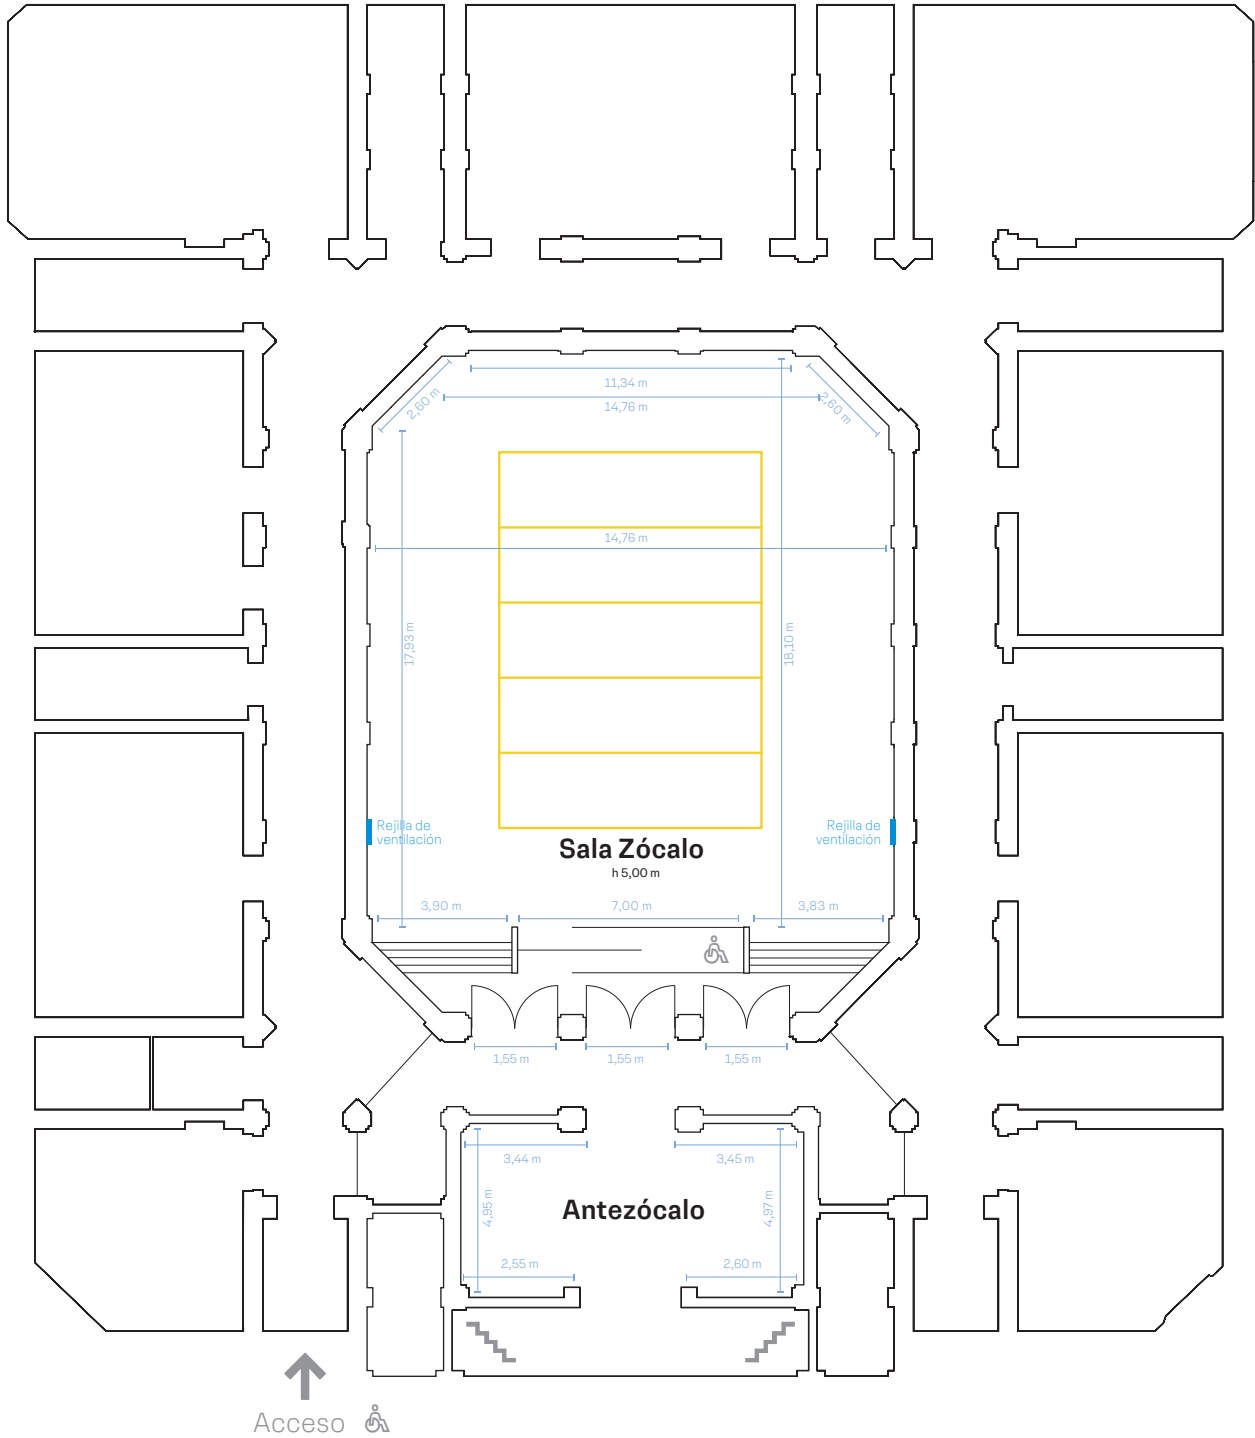

MUSEO DE ARTE
CONTEMPORÁNEO
FACULTAD
DE ARTES
UNIVERSIDAD
DE CHILE

Parque Forestal
Nivel 0

— Parrilla 4,10 m (8 líneas con rieles y focos removibles) — Rejilla de ventilación