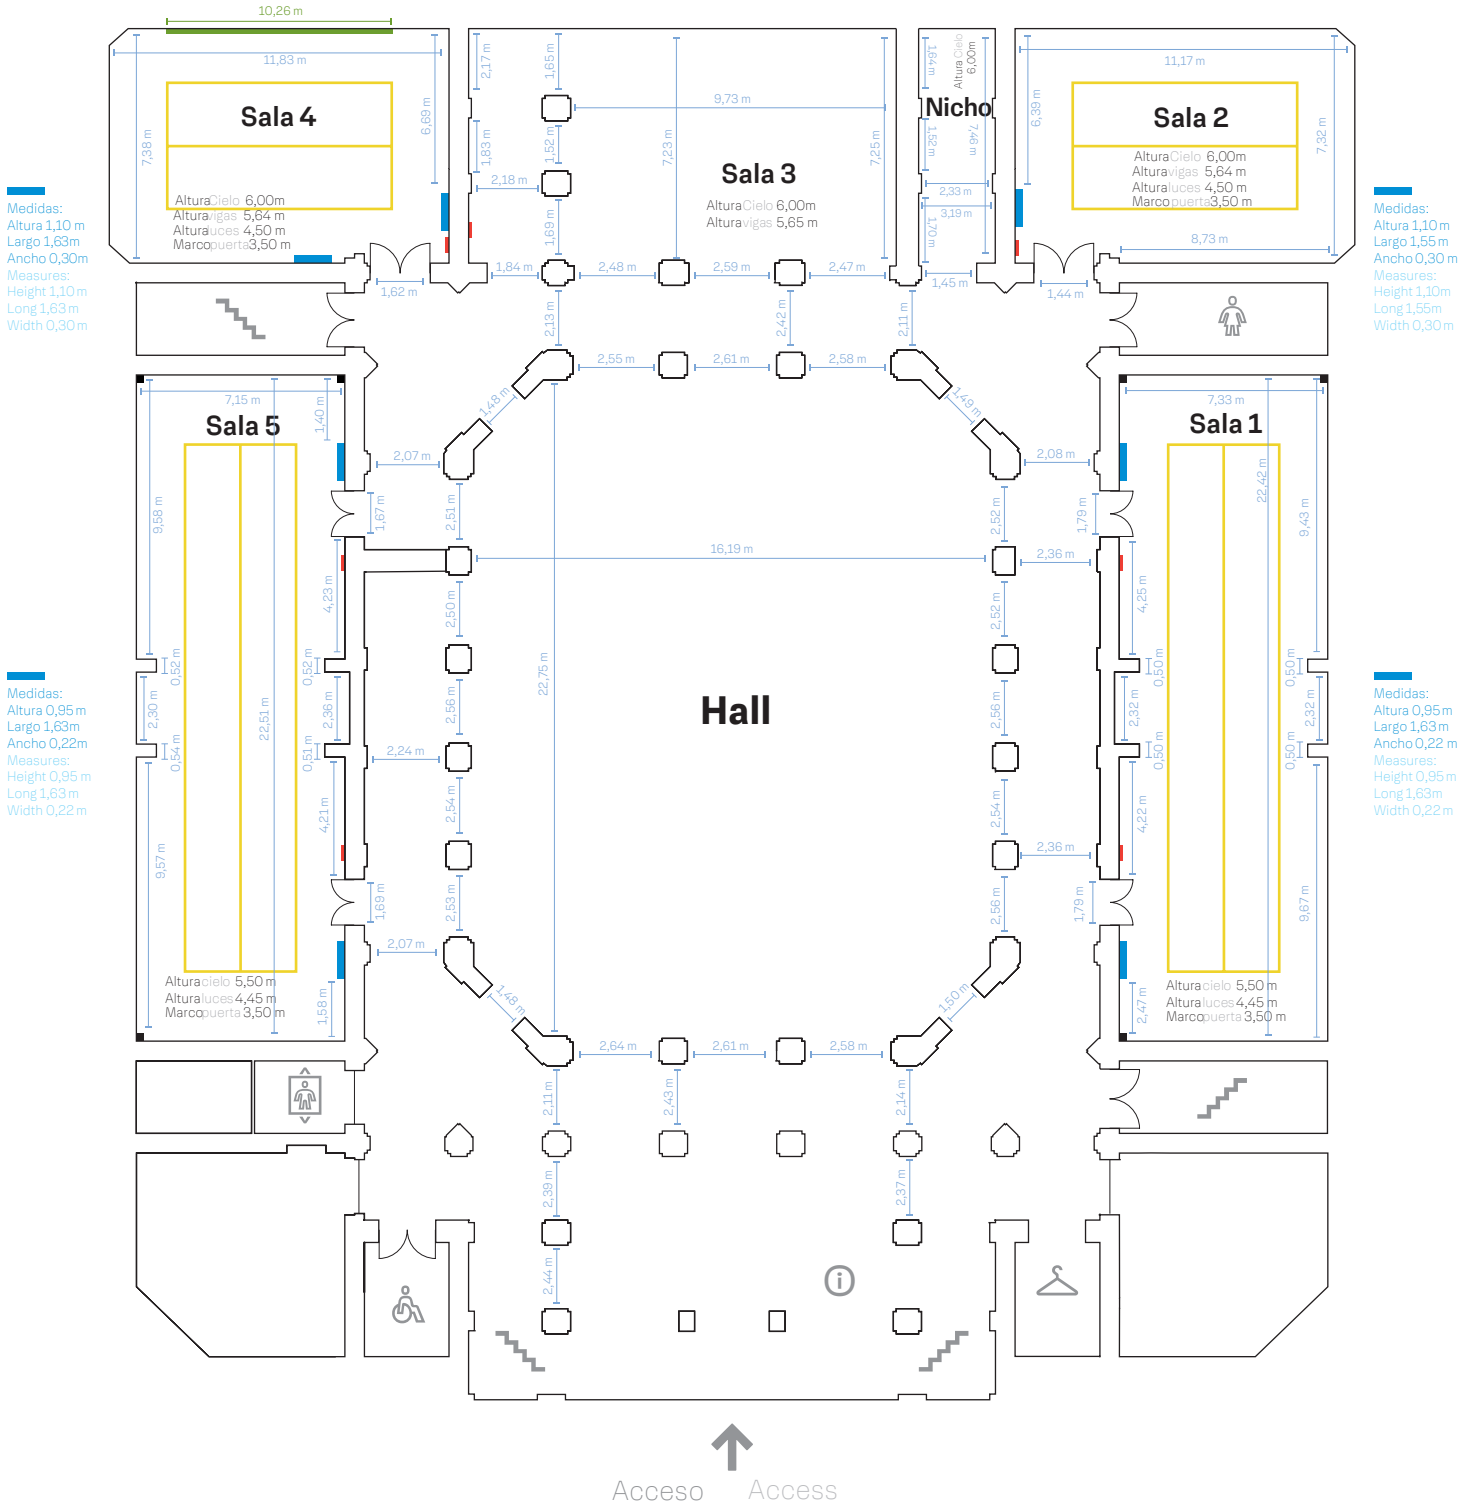

MUSEO DE ARTE  
CONTEMPORÁNEO  
FACULTAD  
DE ARTES  
UNIVERSIDAD  
DE CHILE

Parque Forestal  
Nivel 1

Parilla 4,55 m del suelo (3 líneas, tubos fluorescentes al centro y rieles en los lados)  
Grill lighting 4,55 m (3 lines, fluorescent tubes in the middle and rails on the sides)

Caja de interruptores  
Switch box

Sistema de calefacción y ventilación  
Heating and ventilation system

Panel de volcánica  
Volcanic panel