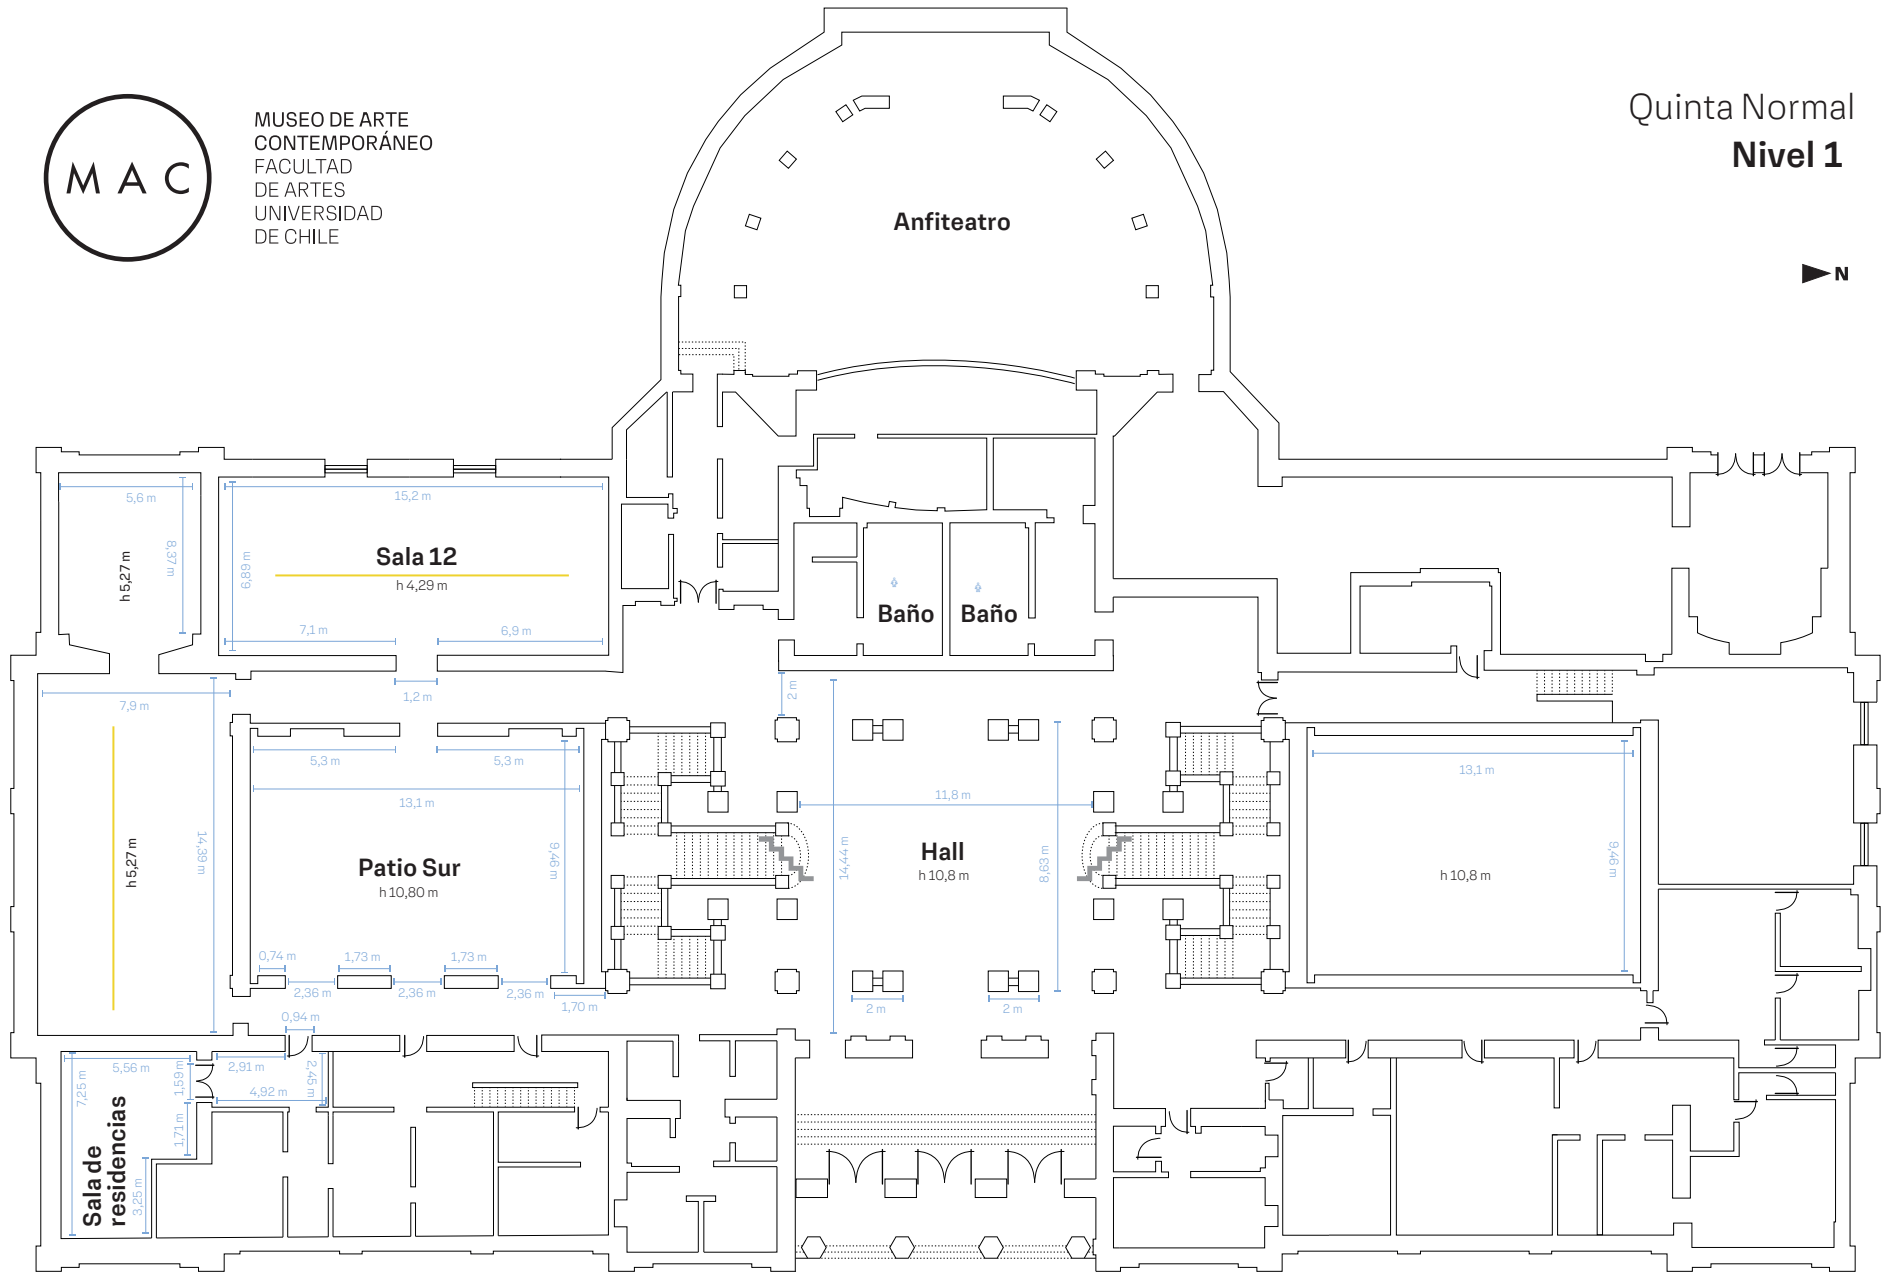

MUSEO DE ARTE
CONTEMPORÁNEO
FACULTAD
DE ARTES
UNIVERSIDAD
DE CHILE

Quinta Normal
Nivel 1

Entrada

— Parrillas con focos removibles a 4,20 m de altura aprox