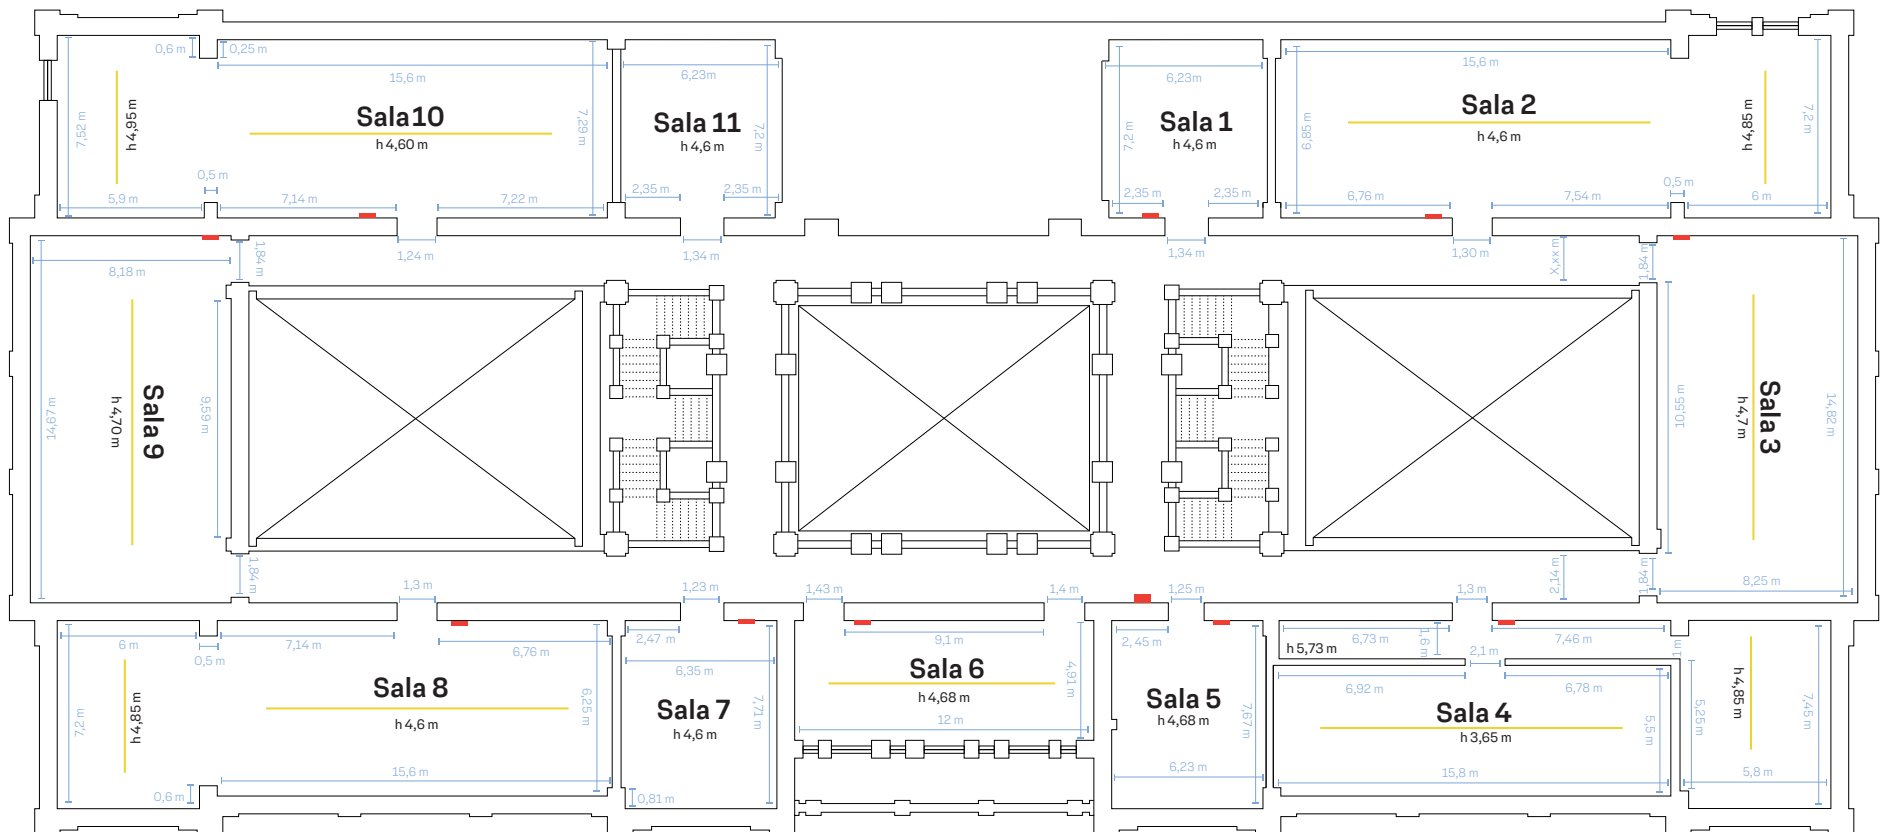

MUSEO DE ARTE
CONTEMPORÁNEO
FACULTAD
DE ARTES
UNIVERSIDAD
DE CHILE

Quinta Normal Nivel 2

— Parrillas con focos removibles a 4,20 m de altura aprox — Caja de interruptores